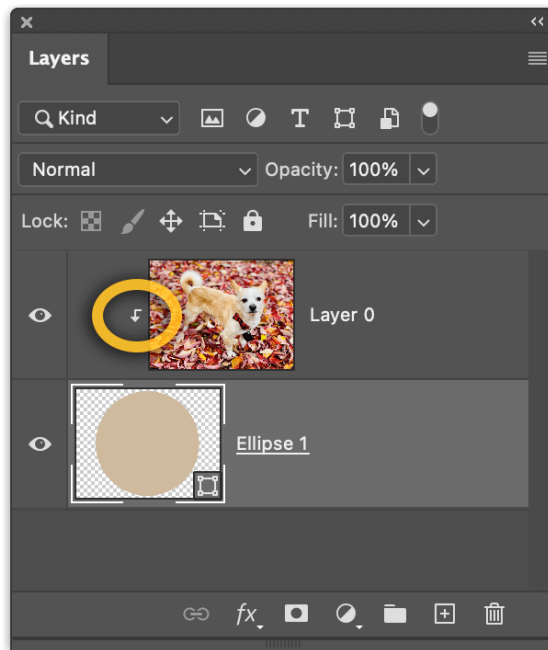

نمونه سوالات
آزمون نرم افزار Photoshop

Photoshop test
Sample Questions

🕒 سطح آزمون: متوسط

آزمون نرم افزار Photoshop

Adobe Photoshop Test

این تست جهت ارزیابی مهارت photoshop شما طراحی شده و شامل سوالاتی در مورد درک مفاهیم کلیدی ، artworks ، کار با selections ، masks و channels ، ویرایش و عکس‌ها، استفاده از تایپ و گرافیک‌های بُرداری می باشد.

1- What does the **downward arrow** (the yellow-circled item) in the following graphic represent?

- "Layer 0" is clipped to the "Ellipse 1" layer with a clipping mask
- "Layer 0" is grouped with the "Ellipse 1" layer
- "Layer 0" is not visible
- "Layer 0" is linked to the "Ellipse 1" layer below